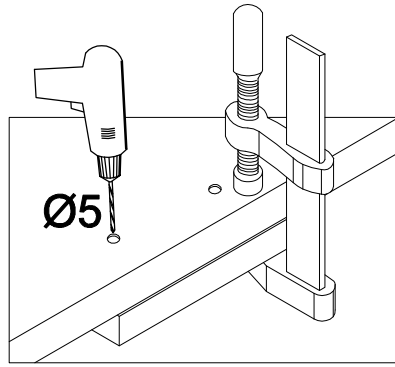

15 D CARGO BB
FRONT

30x30mm	M4x22mm
S	U
1	1

Ersatzteil Nummer	Dimension
KUH.71070	713x146x18

1

2

30x30mm	M4x22mm
	
S	U
1	1