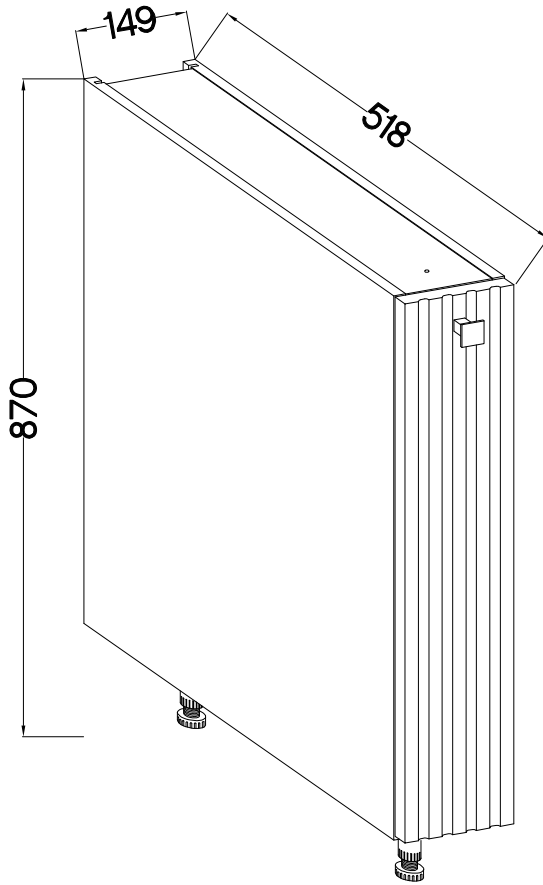

15 D CARGO BB
FRONT

30x30mm	M4x22mm
S	U
1	1

Ersatzteil Nummer	Dimension
KUH.71070	713x146x18

1

2

30x30mm	M4x22mm
	
S	U
1	1